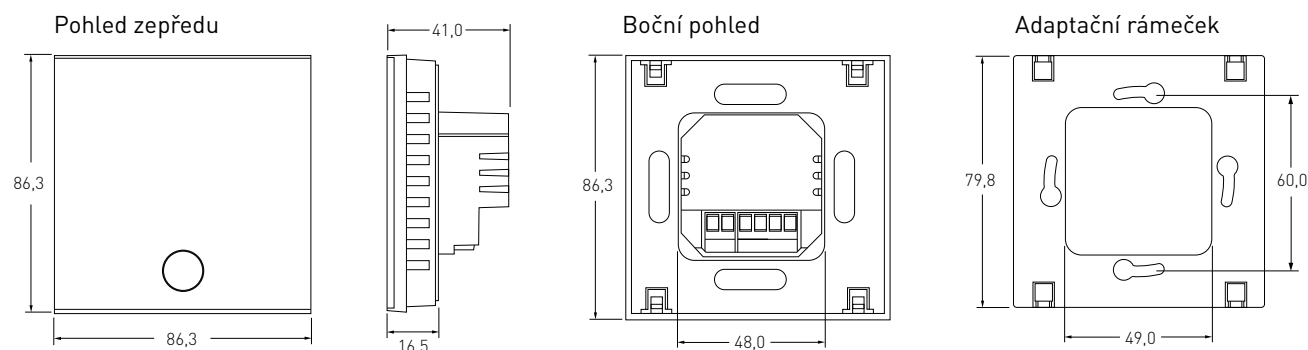

ROZMĚROVÉ VÝKRESY

PROVOZNÍ REŽIM ČIDLA

- Pouze snímání prostoru
- Pouze snímání podlahy
- Režim snímání prostoru s omezovačem teploty podlahy

TECHNICKÉ ÚDAJE

Napájecí napětí:	230 V AC (+10 %/-15 %) – 50 Hz
Reléový výstup	230 V AC, max. 13 A, odporová zátěž (max. 3000 W)
Spotřeba energie (pohotovostní režim)	3 VA
Provozní okolní teplota	+5 .. +40 °C, 5 .. 95 % relativní vlhkost (nekondenzující)
Spínací hystereze	1 K (výrobní nastavení nastavitelné mezi 0,5 - 2,0 K)
Svorky	Max. 2,5 mm ²
Stupeň krytí	IP 21
Čidlo	Externí podlahové čidlo (rozsah +5 .. +35 °C) - S kabelem délky 3 m (max. délka 100 m při použití kabelu 2 x 1,5 mm ²) - Typ NTC 10K při 25 °C - Kompatibilní se stávajícími podlahovými čidly Raychem (NRG-Temp, R-TA, R-TC, R-TE) Interní prostorové čidlo (rozsah +5 .. +40 °C)
Přeprava - Okolní teplota	-10 .. +60 °C
Schválení	Schválení CE podle normy EN/IEC 60730 – 1ff : 2013 Ve shodě se směrnicí RoHS Ve shodě se směrnicí OEEZ