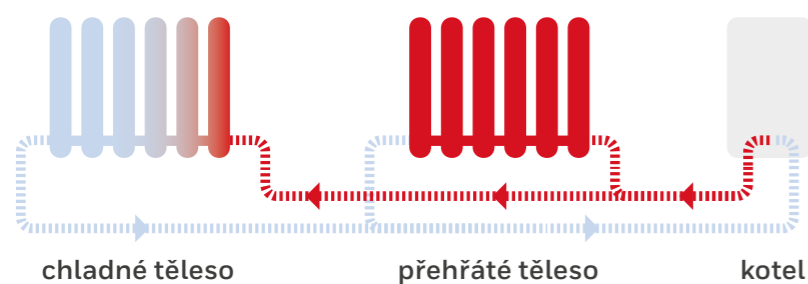

Ještě větší komfort a ještě menší spotřeba - když se spojí dobře vyvážená soustava a evohome

Pomalou reagující nebo úplně studené radiátory, hlučná soustava, vysoké účty za vytápění, nákladný servis - to jsou znaky nevyvážené otopné soustavy. Hydronické vyvážení je způsob, jak se těmto následkům vyhnout... a přidáte-li regulaci evohome, je to ta nejlepší kombinace.

Optimalizací průtoku otopné vody soustavou zajistí hydronické vyvážení komfort bydlení, zrychlí reakce systému a zvýší účinnost vytápění.

🌡 **Více pohodlí** díky optimálnímu proudění tepla všemi radiátory ve všech místnostech

💰 **Snížené náklady na energie**, protože všechny části systému pracují efektivněji

🔊 **Dobře vyvážená soustava** znamená, že radiátory a potrubí již nebudou 'pískat' nebo 'syčet'

🔧 **Snadná instalace** jednoduchého automatického vyvážení soustavy může nahradit konvenční termostatické ventily

Špatně vyvážená otopná soustava

✗ **Velká spotřeba energie, a přesto chladné místnosti.**