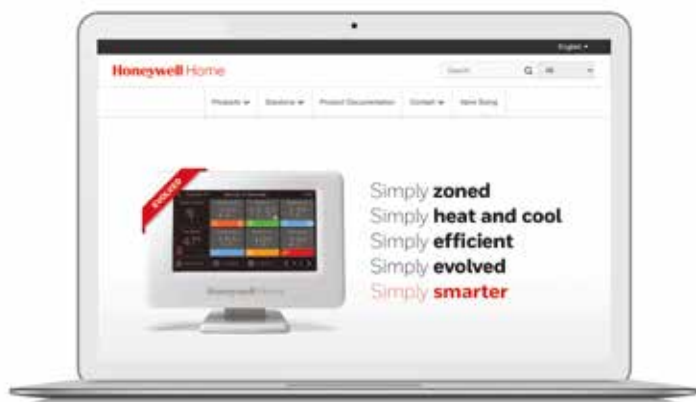

Pomůžeme Vám najít Vaši komfortní zónu

evohome se jednoduše instaluje a snadno udržuje.

Jako evohome instalatér nejste nikdy sám.

Nabízíme komplexní podporu všude tam, kde je to potřeba – od užitečných rad a tipů až po odborná školení.

Rozšiřte své znalosti, a připojte se k revoluci inteligence se systémem evohome:

homecomfort.resideo.com/evohome