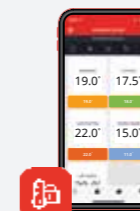

- Spínání plynového nebo elektrického kotle
- Spínání čerpadla nebo otevírání ventilu
- Řízení kotle prostřednictvím OpenTherm
- Ovládnutí tepelného čerpadla
- Ovládnutí peletkového kotle

INTELENTNÍ OVLÁDÁNÍ