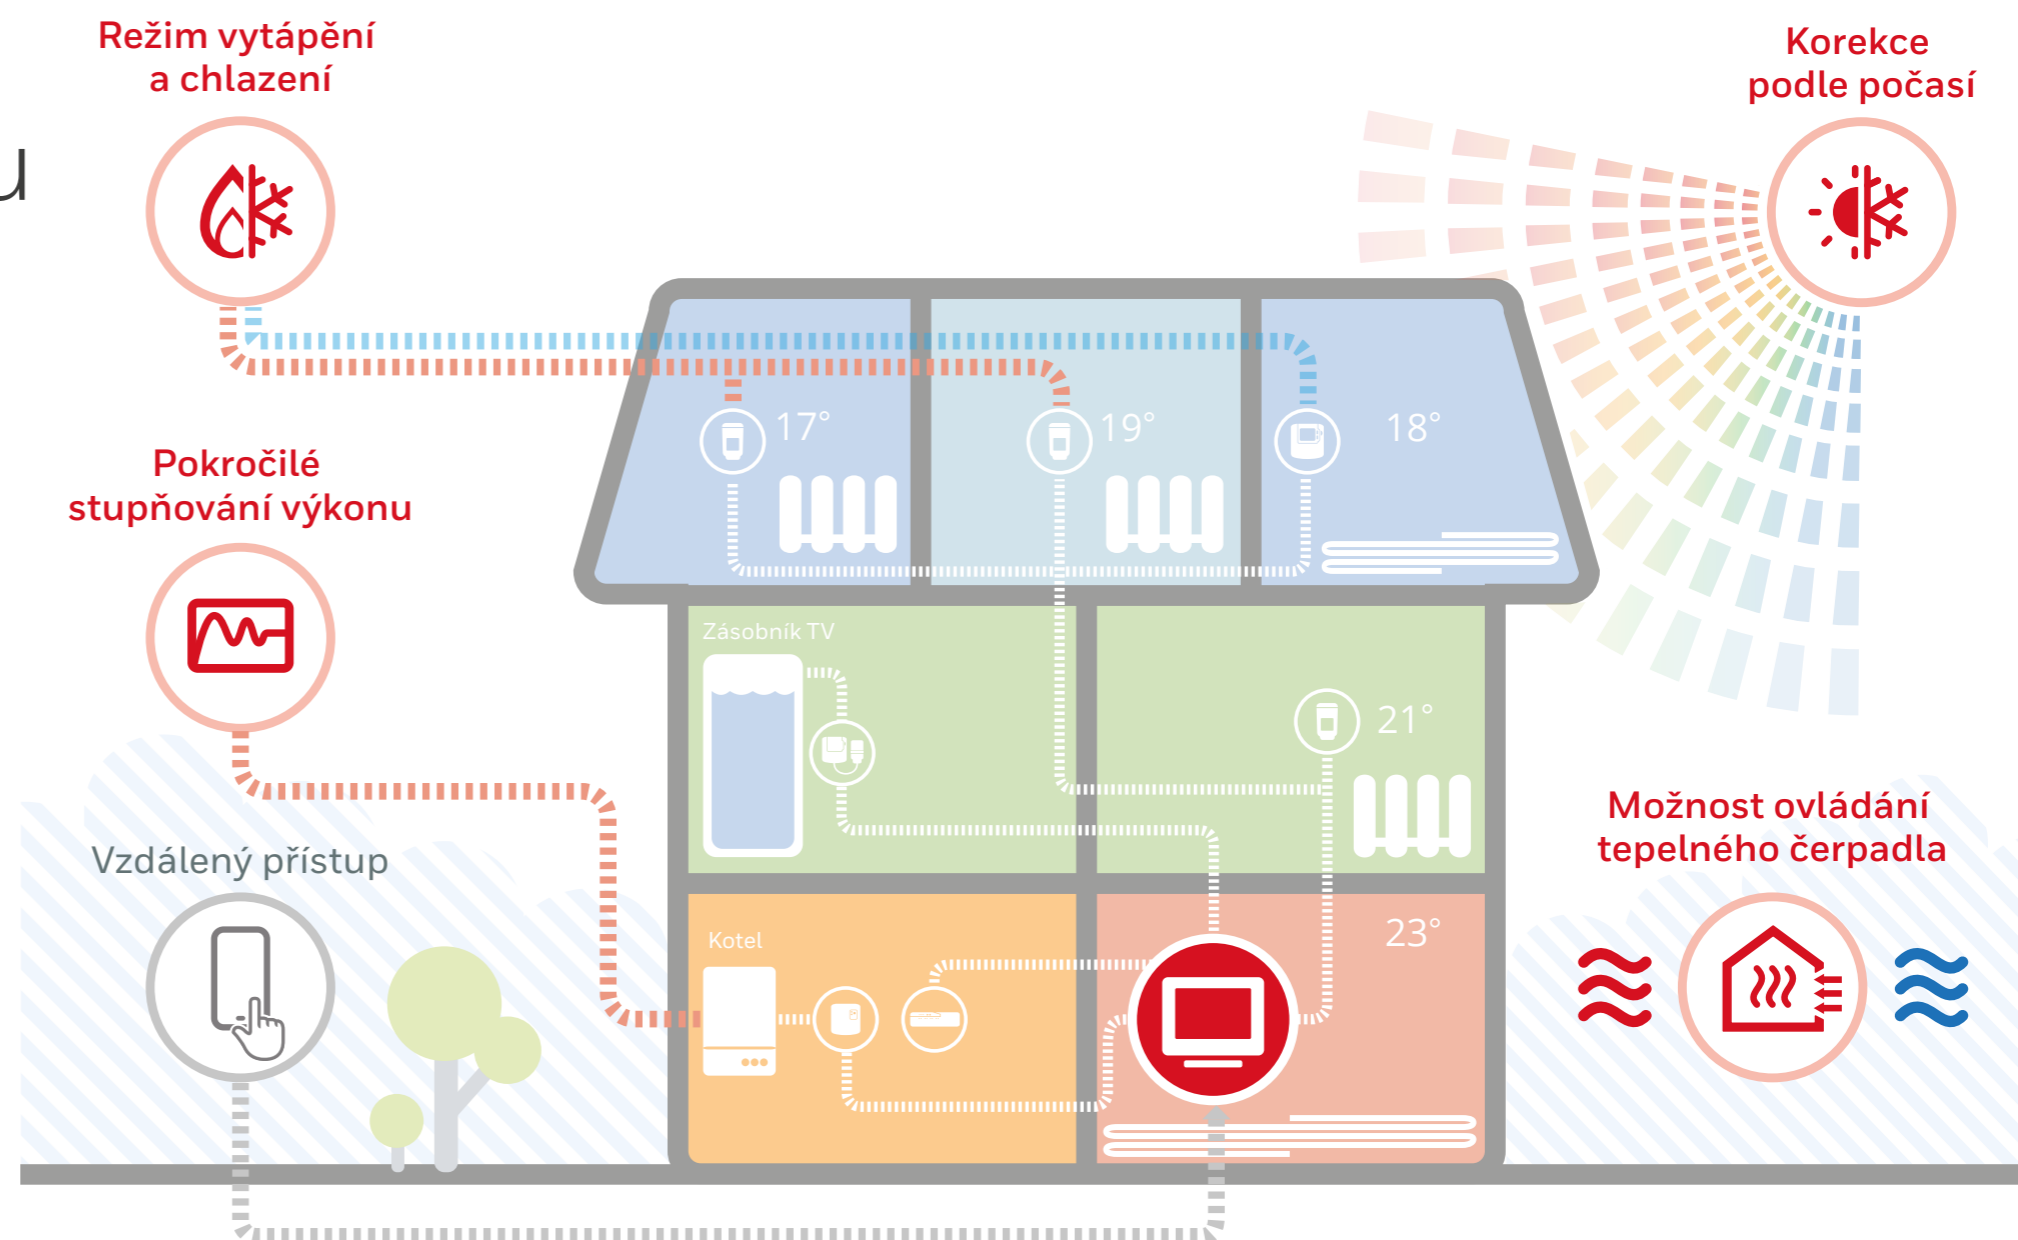

Honeywell Home

Nejchytřejší zónová regulace vytápění je nyní ještě chytřejší

Zdokonalený zónový systém evohome

resideo

Představujeme vylepšenou zónovou regulaci vytápění evohome

evohome je inteligentní zónový systém, který dokáže ovládat vytápění až 12 místností v domě, a to z jednoho místa. Jedná se o spolehlivý a bezpečný systém od společnosti Resideo – a s novými funkcemi je nyní ještě chytřejší.

evohome umožňuje Vaším zákazníkům řídit teplotu v jejich domech v každé místnosti zvlášť, a to jak z místa, tak vzdáleně prostřednictvím mobilní aplikace. Toto inteligentní řešení „vše v jednom“ je bezdrátové, vzdáleně ovladatelné, jednoduše se instaluje a snadno se používá. A vzhledem k univerzalitě tohoto inteligentního zónového systému už nic jiného potřebovat nebudete.

VLASTNOSTI EVOHOME

- Zónové řízení – individuální vytápění až 12 místností
- Bezdrátová komunikace – jednoduchá montáž, žádné narušení interiéru
- Vzdálený přístup – zabudovaný Wi-Fi modul umožňuje ovládání prostřednictvím telefonu nebo tabletu
- Ovládání odkudkoli – v každé místnosti, z centrální řídicí jednotky, dálkově aplikací, nebo prostřednictvím hlasových asistentů
- Spolupráce s IFTTT, Google Assistant a Amazon Alexa
- 7-denní časový program / 6 úseků denně - pro každou místnost zvlášť
- Barevný dotykový displej