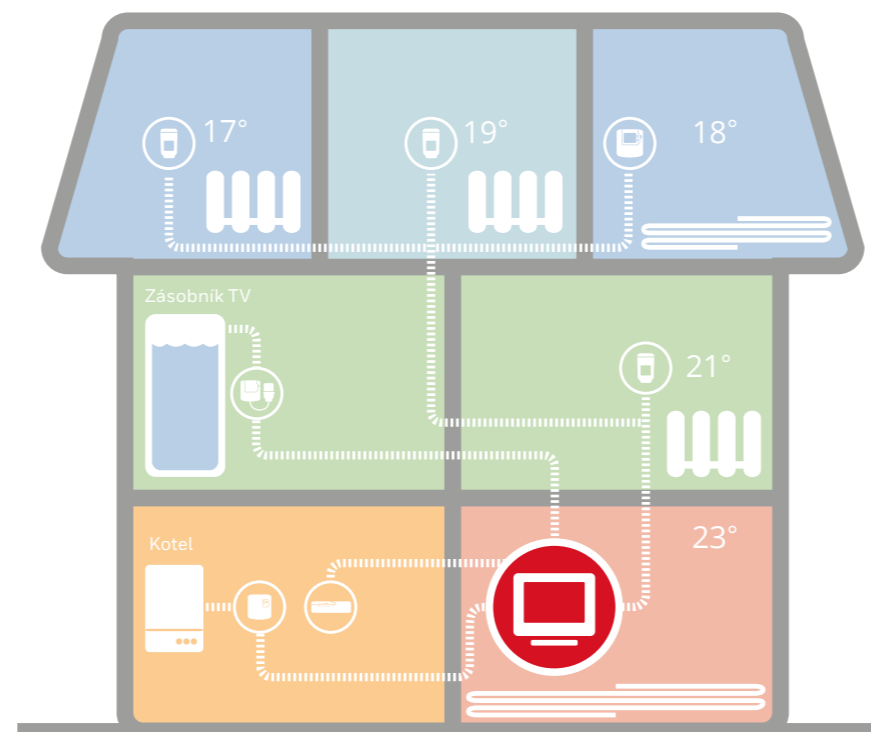

HLAVICE PRO OTOPNÁ TĚLESA

Bezdrátové hlavice s integrovaným snímačem teploty pro ovládání termostatického ventilu radiátoru.

Jejich vlastnosti:

- Nepřetržitá obousměrná komunikace s řídicí jednotkou
- Jednoduchá montáž na ventil
- Funkce rozpoznání otevřeného okna (při indikaci zavře ventil)
- Integrovaná protimrazová ochrana
- Typy HR92 a HR91 (HR91 nemá displej a neumožňuje lokální nastavení teploty)

PODLAHOVÉ VYTÁPĚNÍ

HCE80

Termpohony MT4

Regulátor podlahového vytápění (umožňující i režim chlazení), v základním provedení pro 5 samostatných místností (s možností rozšíření na 8 místností).

Jeho vlastnosti:

- Nepřetržitá obousměrná komunikace s řídicí jednotkou
- Použitelný pro vytápění i chlazení
- Řízení až 8 místností, maximálně 3 termpohony pro každou místnost
- Možnost ovládnutí oběhového čerpadla

NÁSTĚNNÝ OVLADAČ